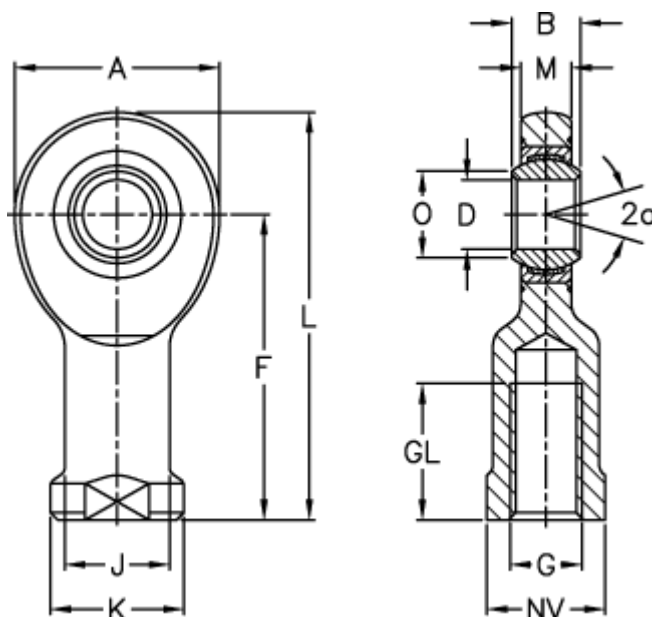

Varenummer: 03484016  
 Beskrivelse: Fluro Ledhoved EIL 16D

## Mål

A	= 46	J	= 24
a (grader)	= 10	K	= 30
B	= 14	L	= 90
D	= 16	M	= 11
Dynamisk træk kN	= 22.5	NV	= 27
F	= 67	O	= 20.7
g	= M16	Statisk træk kN	= 54.5
GL	= 33	Vægt	= 220